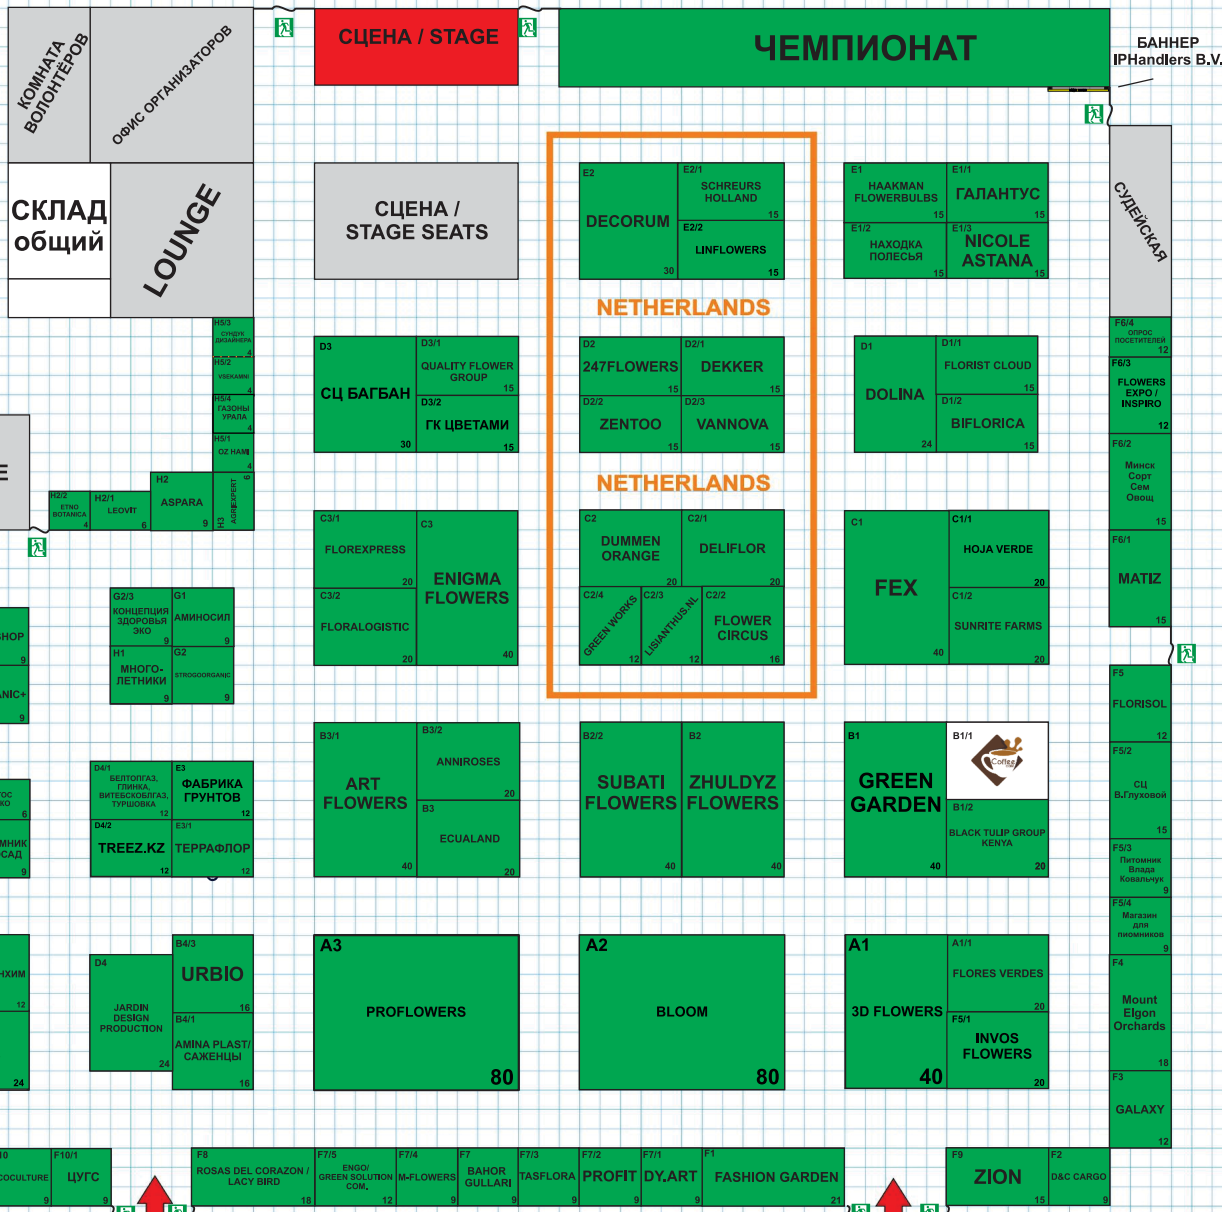

EXPOSITION PLAN

flora-expo.kz

A

РЕГИСТРАЦИЯ 20 Mbps B